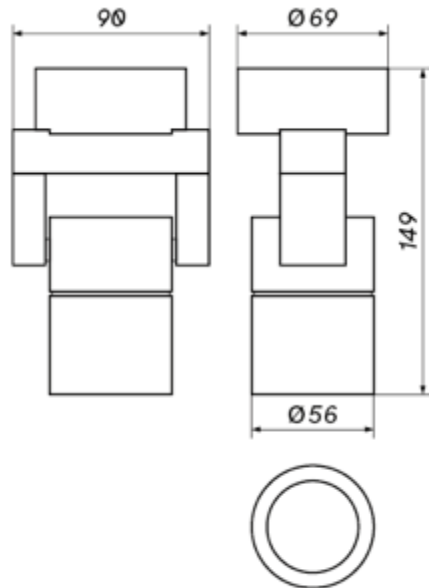

CROSTI GRISA IP

OXYLED

Kod produktu	455453	455460
Trzonek	GU10	GU10
Moc max	10W LED	10W LED
Kolor obudowy	Biały	Czarny

Współczynnik ochrony IP	54
Klasa ochrony przeciwporażeniowej	I
Napięcie [V]	230
Temperatura pracy [°C]	-10...+30
Otwór montażowy [mm]	n/d

CROSTI GRISA IP

OXYLED

Więcej informacji o produkcie:

Podane wymiary oraz informacje techniczne mają jedynie charakter informacyjny. Rzeczywiste dane mogą się nieznacznie różnić ze względu na proces produkcyjny. OXY LIGHT zastrzega sobie prawo do zmiany przedstawionych materiałów i parametrów technicznych produktów bez wcześniejszego powiadomienia. Zdjęcia prezentują przykładowy wariant kolorystyczny. Wykończenie i kolor oprawy mogą się różnić od wariantu zaprezentowanego na zdjęciu w zależności od zamówienia. Tolerancja wymiarowa $\pm 1\text{mm}$