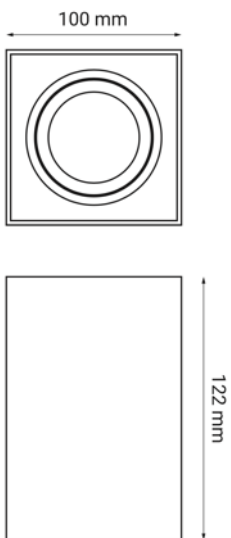

CROSTI CORTO SQ

Natynkowa oprawa LED

OXYLED

Jednolitość barwy [SDCM]	n/d
Kąt rozsyłu	n/d
Współczynnik oddawania barw [CRI]	n/d
Współczynnik ochrony IP	20
Współczynnik zachowania strumienia	n/d
Napięcie [V]	n/d
Trwałość [h]	n/d
Temperatura pracy [°C]	n/d
Czas nagrzania lampy do 60% lm	n/d
Power Factor	n/d
Lampa przeznaczona do ściemniania	n/d
Otwór montażowy	n/d

Kod produktu	455576	455583	455590
Strumień świetlny [lm]	n/d	n/d	n/d
Moc [W]	n/d	n/d	n/d
Trzonek	GU10	GU10	GU10
Barwa [K]	n/d	n/d	n/d
Kolor obudowy	Biały	Czarny	Szary

CROSTI CORTO SQ

Natynkowa oprawa LED

OXYLED

OXYLED	CROSTI CORTO
	Oprawa jest przystosowana do żarówek o klasach energetycznych:
	
874/2012	

Podane wymiary oraz informacje techniczne mają jedynie charakter informacyjny. Rzeczywiste dane mogą się nieznacznie różnić ze względu na proces produkcyjny. OXY LIGHT zastrzega sobie prawo do zmiany przedstawionych materiałów i parametrów technicznych produktów bez wcześniejszego powiadomienia. Zdjęcia prezentują przykładowy wariant kolorystyczny. Wykończenie i kolor oprawy mogą się różnić od wariantu zaprezentowanego na zdjęciu w zależności od zamówienia. Tolerancja wymiarowa ± 1 mm