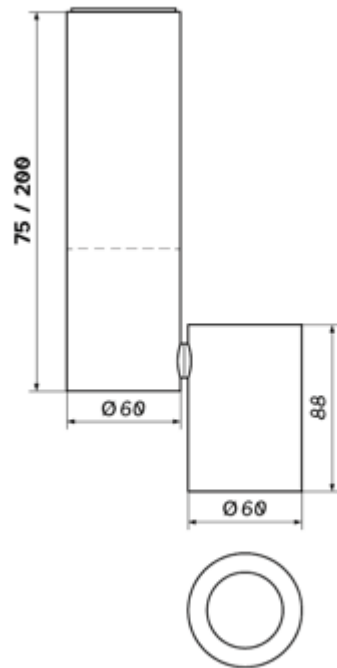

CROSTI CANNA

OXYLED

Kod produktu	453862	453879	453886
Trzonek	GU10	GU10	GU10
Moc max	10W LED	10W LED	10W LED
Kolor obudowy	Biały	Czarny	Czarny
Rozmiar	S	S	L

Współczynnik ochrony IP	20
Klasa ochrony przeciwporażeniowej	I
Napięcie [V]	230
Temperatura pracy [°C]	-10...+30
Otwór montażowy [mm]	n/d

Więcej informacji o produkcie:

Podane wymiary oraz informacje techniczne mają jedynie charakter informacyjny. Rzeczywiste dane mogą się nieznacznie różnić ze względu na proces produkcyjny. OXY LIGHT zastrzega sobie prawo do zmiany przedstawionych materiałów i parametrów technicznych produktów bez wcześniejszego powiadomienia. Zdjęcia prezentują przykładowy wariant kolorystyczny. Wykończenie i kolor oprawy mogą się różnić od wariantu zaprezentowanego na zdjęciu w zależności od zamówienia. Tolerancja wymiarowa ± 1 mm