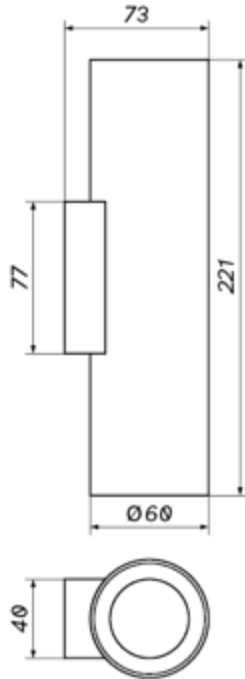

<b>Kod produktu</b>	<b>459307</b>	<b>459314</b>
<b>Trzonek</b>	GU10	GU10
<b>Moc max</b>	10W LED	10W LED
<b>Kolor obudowy</b>	Biały	Czarny

<b>Współczynnik ochrony IP</b>	20
<b>Klasa ochrony przeciwporażeniowej</b>	I
<b>Napięcie [V]</b>	230
<b>Temperatura pracy [°C]</b>	-10...+30
<b>Otwór montażowy [mm]</b>	n/d

Więcej informacji o produkcie:

Podane wymiary oraz informacje techniczne mają jedynie charakter informacyjny. Rzeczywiste dane mogą się nieznacznie różnić ze względu na proces produkcyjny. OXY LIGHT zastrzega sobie prawo do zmiany przedstawionych materiałów i parametrów technicznych produktów bez wcześniejszego powiadomienia. Zdjęcia prezentują przykładowy wariant kolorystyczny. Wykończenie i kolor oprawy mogą się różnić od wariantu zaprezentowanego na zdjęciu w zależności od zamówienia. Tolerancja wymiarowa  $\pm 1$ mm